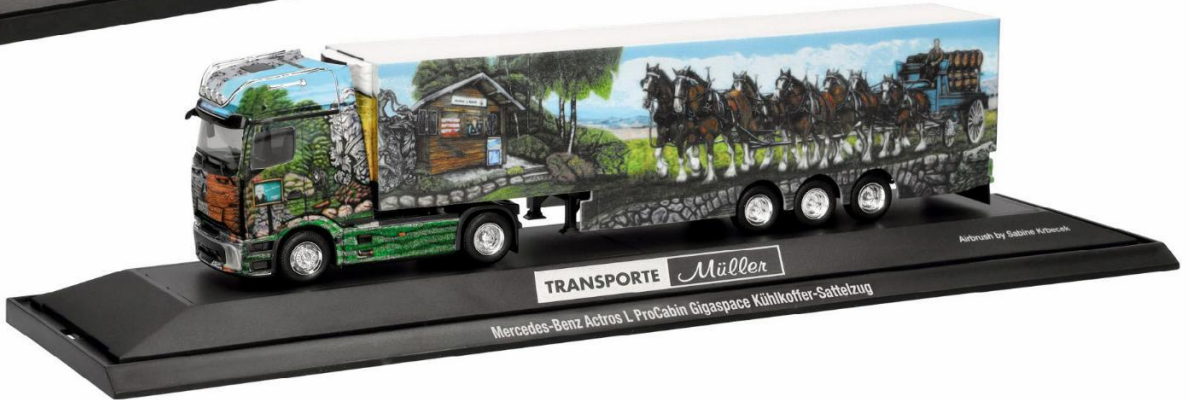

H0 1/87
47,95 €

09-10 2026

321822 MAN eTGX GX Gardinenplanen-Sattelzug "Dettendorfer" / curtain canvas semitrailer (Bayern/Nußdorf am Inn)

H0 1/87
49,95 €

09-10 2026

122375
Mercedes-Benz Actros L ProCabin Gigaspace Kühlkoffer-Sattelzug "Müller Transporte Essen" / refrigerated box semitrailer (Nordrhein-Westfalen/Essen)